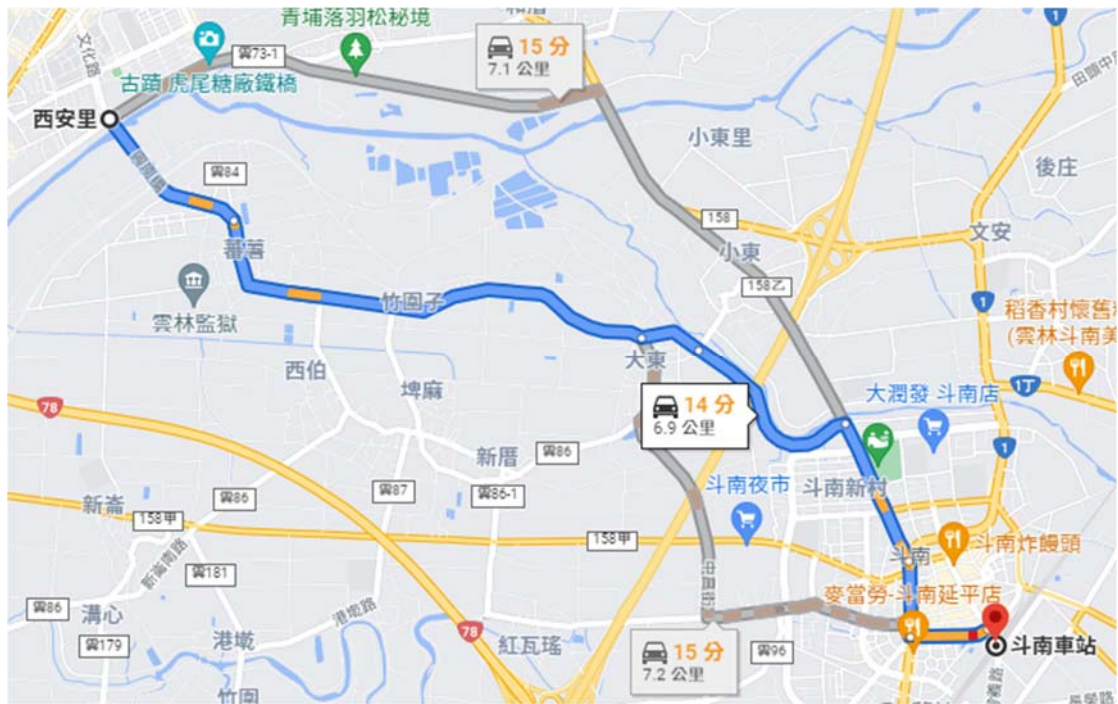

# 交通安全宣導 (111-2-7)

同學騎車請避免行經興南里往斗南路上 (雲 84 號道)，該路況無紅綠燈容易造成失速擦撞

案例：111 年 04 月 22 日某系同學行經該路段未注意前方左轉機車造成受傷老人傷重過世。

學務處軍訓室關心您

中華民國 111 年 4 月 25 日