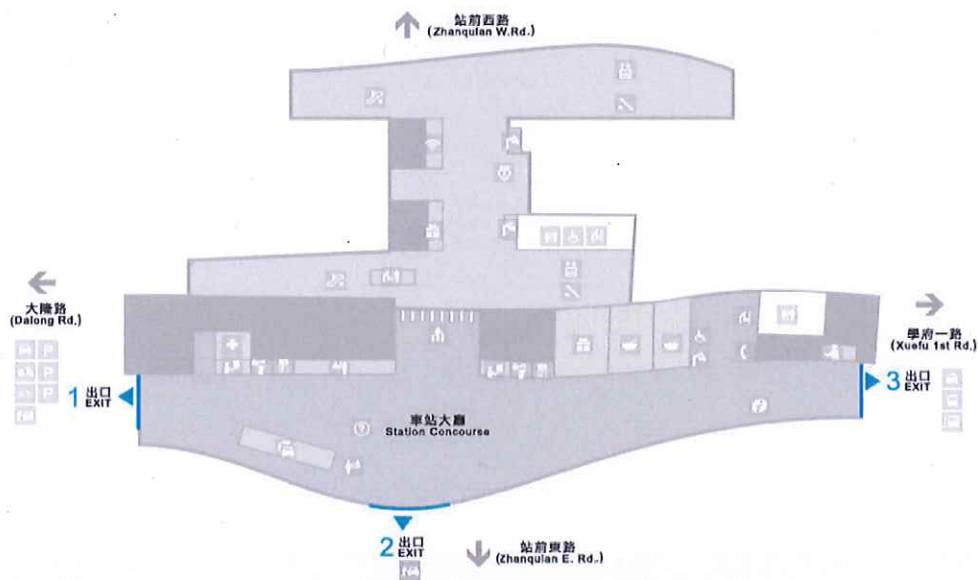

重 要 公 告

■台西客運因應學校需求，自 110 年 11 月 7 日到 111 年 2 月 7 日止
每周日及連續假日最後一天的晚上 7 點 20 分，同意加開由雲林高鐵
站行駛到學校宿舍區專車（虎尾鎮工專路 103 號）

■試行三個月後再行檢討運量成效，以作為是否續開之依據

■請同學踴躍搭乘，提醒同學自備零錢，切記上車時請投 25 元車
資，車上不刷卡，且不找零

■搭乘地點：雲林高鐵站右側 3 號出口台西客運搭乘站